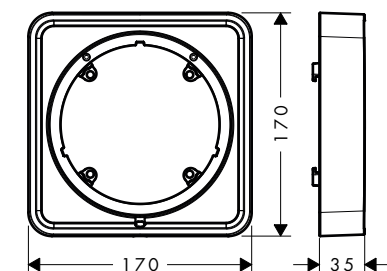

softsquare

Overzicht varianten

	vorm	Afwerking	Ref.	Euro
	rond	Chroom	13646000	102,00
		Brushed Bronze	13646140	153,00
		Brushed Black Chrome	13646340	153,00
		Matt Black	13646670	142,80
		Matt White	13646700	142,80
		Polished Gold Optic	13646990	153,00
		AXOR FinishPlus	13646XXX	153,00
	rechthoekig	Chroom	13645000	102,00
		Brushed Bronze	13645140	153,00
		Brushed Black Chrome	13645340	153,00
		Matt Black	13645670	142,80
		Polished Gold Optic	13645990	153,00
		AXOR FinishPlus	13645XXX	153,00
	softsquare	Chroom	13643000	102,00
		Brushed Bronze	13643140	153,00
		Brushed Black Chrome	13643340	153,00
		Matt Black	13643670	153,00
		Polished Gold Optic	13643990	153,00
		AXOR FinishPlus	13643XXX	153,00