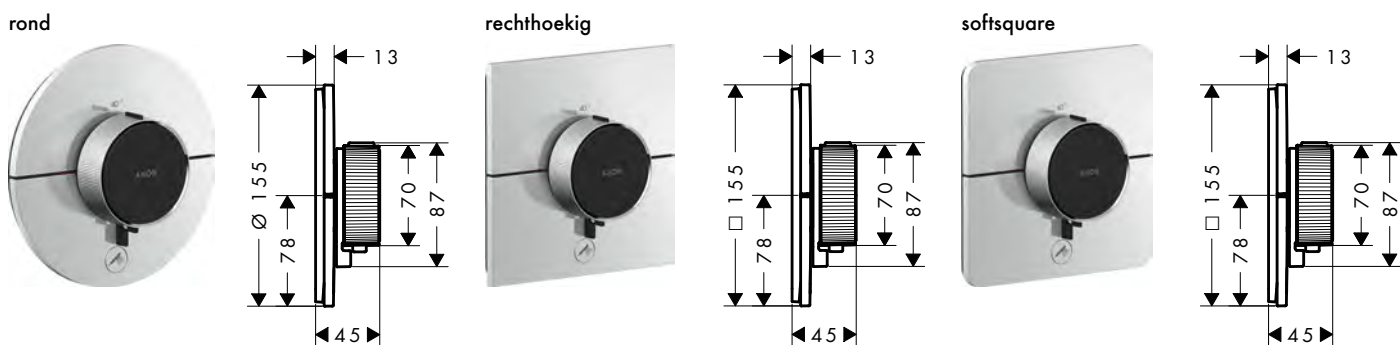

Thermostaat HighFlow voor inbouwmontage voor 1 systeem en extra uitloop

Kenmerken van alle varianten

- / 1 systeem en 1 extra uitlaat
- / Comfortabele Selectknop aan/uit voor 1 uitgang
- / nauwkeurige temperatuurbediening dankzij verticale handgreepstructuur en haptische reactie van de thermostaathandgreep
- / waterdoorlaatregeling met stop-functie
- / thermo-element, start/stopkraan
- / maximale doorstroomhoeveelheid bij 3 bar: 32,8 l/min
- / doorstroomhoeveelheid bovenste uitlaat: 23 l/min.
- / doorstroomhoeveelheid onderste uitlaat: 23 l/min.
- / minimale bedrijfsdruk: 1 bar
- / maximale bedrijfsdruk: 10 bar
- / vlakke rozet voor meer ruimte in de douche
- / rozet kan worden uitgelijnd met +/- 3°
- / eenvoudige installatie dankzij voorgemonteerd functieblok
- / handgrepen altijd op dezelfde hoogte ongeacht de installatiediepte van het inbouwdeel
- / Veiligheidsstop bij 40°C
- / temperatuurbegrenzing instelbaar
- / de thermostaat is geschikt voor thermische desinfectie
- / materiaal drukknop: metaal
- / materiaal handgrepen: metaal
- / aansluiting: aansluiting inbouwlichaam iBox universal 2 (# 01400180)
- / thermostaat wordt geleverd met de knoppen handdouche, bad, whirl, lichaamsdouche en Aan/uit

Duurzaamheid

Technologieën

Overzicht varianten

	vorm	Afwerking	beschikbaar vanaf	Ref.	Euro		
rond		Chroom	Q2/2024	36776000	791,50		
		Brushed Bronze	Q2/2024	36776140	1.187,30		
		Brushed Black Chrome	Q2/2024	36776340	1.187,30		
		Matt Black	Q2/2024	36776670	1.108,10		
		Matt White	Q2/2024	36776700	1.108,10		
		Brushed Nickel	Q2/2024	36776820	1.187,30		
		Polished Gold Optic	Q2/2024	36776990	1.187,30		
		AXOR FinishPlus	Q2/2024	36776XXX	1.187,30		
		rechthoekig		Chroom	Q2/2024	36777000	791,50
				Brushed Bronze	Q2/2024	36777140	1.187,30
Brushed Black Chrome	Q2/2024			36777340	1.187,30		
Matt Black	Q2/2024			36777670	1.108,10		
Brushed Nickel	Q2/2024			36777820	1.187,30		
Polished Gold Optic	Q2/2024			36777990	1.187,30		
AXOR FinishPlus	Q2/2024			36777XXX	1.187,30		
softsquare				Chroom	Q2/2024	36778000	791,50
				Brushed Bronze	Q2/2024	36778140	1.187,30
				Brushed Black Chrome	Q2/2024	36778340	1.187,30
		Matt Black	Q2/2024	36778670	1.108,10		
		Brushed Nickel	Q2/2024	36778820	1.187,30		
		Polished Gold Optic	Q2/2024	36778990	1.187,30		
		AXOR FinishPlus	Q2/2024	36778XXX	1.187,30		

Benodigde onderdelen			Ref.	Euro
	AXOR iBox universal 2 Inbouwlichaam		01400180	135,00