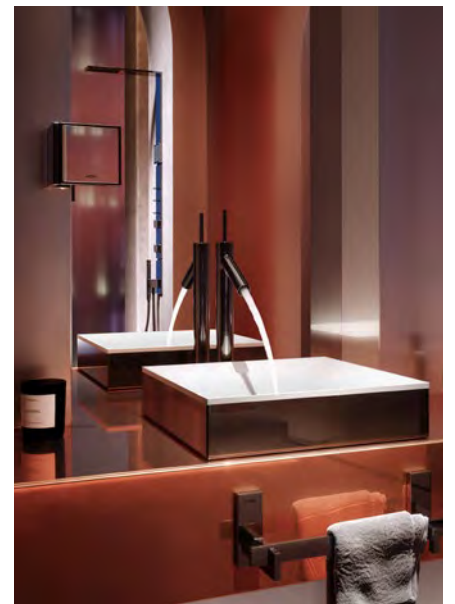

2017

AXOR Showers  
PowderRain

- 2017 AXOR Uno redesign en AXOR Showers met de innovatieve straalsoort PowderRain
- 2018 AXOR MyEdition

2019 AXOR Edge

2021

2021 AXOR One  
AXOR Citterio hendelgriepvarianten  
AXOR Universal Circular Accessoires

- 2022 AXOR Conscious Showers
- AXOR Universal Rectangular Accessories
- AXOR Starck Nature Shower Column

2023

- 2023 AXOR ShowerComposition
- AXOR Suite Basins & Bathtub
- AXOR Drain
- AXOR One Matt White