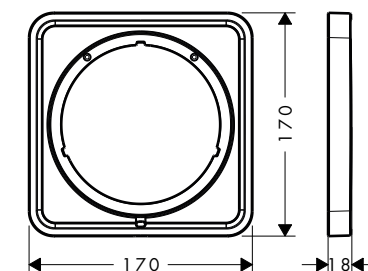

softsquare

Overzicht varianten

	vorm	Afwerking	Ref.	Euro		
	rond	Chroom	13642000	76,50		
		Brushed Bronze	13642140	114,80		
		Brushed Black Chrome	13642340	114,80		
		Matt Black	13642670	107,10		
		Matt White	13642700	107,10		
		Polished Gold Optic	13642990	114,80		
		AXOR FinishPlus	13642XXX	114,80		
		rechthoekig		Chroom	13641000	76,50
Brushed Bronze	13641140			114,80		
Brushed Black Chrome	13641340			114,80		
Matt Black	13641670			107,10		
Polished Gold Optic	13641990			114,80		
AXOR FinishPlus	13641XXX			114,80		
softsquare		Chroom	13640000	76,50		
		Brushed Bronze	13640140	114,80		
		Brushed Black Chrome	13640340	114,80		
		Matt Black	13640670	107,10		
		Polished Gold Optic	13640990	114,80		
		AXOR FinishPlus	13640XXX	114,80