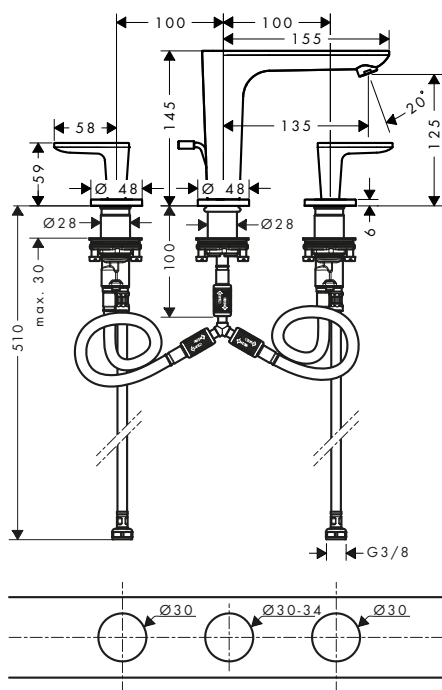

/ lediging G 1¼ met trekstang  
 / aansluiting: G ¾ aansluitingen  
 / EU taxonomy: max. 6 l/min - Substantial Contribution (SC)

125

125 Cubic Cut

Duurzaamheid

Technologieën

Overzicht varianten

ComfortZone	uitloop (mm)	uitloophoogte (mm)	structuurelement	Afwerking	beschikbaar vanaf	Ref.	Euro				
125	135	125	zonder structuur	Chroom	Q2/2024	49060000	499,80				
				Brushed Bronze	Q2/2024	49060140	749,70				
				Brushed Black Chrome	Q2/2024	49060340	749,70				
				Matt Black	Q2/2024	49060670	699,70				
				Brushed Nickel	Q2/2024	49060820	749,70				
				Polished Gold Optic	Q2/2024	49060990	749,70				
				AXOR FinishPlus	Q2/2024	49060XXX	749,70				
				125	135	125	Cubic Cut	Chroom	Q2/2024	49061000	499,80
								Brushed Bronze	Q2/2024	49061140	749,70
Brushed Black Chrome	Q2/2024	49061340	749,70								
Matt Black	Q2/2024	49061670	699,70								
Brushed Nickel	Q2/2024	49061820	749,70								
Polished Gold Optic	Q2/2024	49061990	749,70								
				AXOR FinishPlus	Q2/2024	49061XXX	749,70				