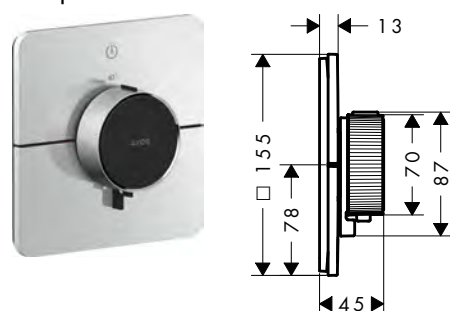

rond

rechthoekig

softsquare

Duurzaamheid

Technologieën

Overzicht varianten

	vorm	Afwerking	beschikbaar vanaf	Ref.	Euro		
	rond	Chroom	Q2/2024	36756000	791,50		
		Brushed Bronze	Q2/2024	36756140	1.187,30		
		Brushed Black Chrome	Q2/2024	36756340	1.187,30		
		Matt Black	Q2/2024	36756670	1.108,10		
		Matt White	Q2/2024	36756700	1.108,10		
		Brushed Nickel	Q2/2024	36756820	1.187,30		
		Polished Gold Optic	Q2/2024	36756990	1.187,30		
		AXOR FinishPlus	Q2/2024	36756XXX	1.187,30		
			rechthoekig	Chroom	Q2/2024	36757000	791,50
Brushed Bronze	Q2/2024			36757140	1.187,30		
Brushed Black Chrome	Q2/2024			36757340	1.187,30		
Matt Black	Q2/2024			36757670	1.108,10		
Brushed Nickel	Q2/2024			36757820	1.187,30		
Polished Gold Optic	Q2/2024			36757990	1.187,30		
AXOR FinishPlus	Q2/2024			36757XXX	1.187,30		
	softsquare			Chroom	Q2/2024	36758000	791,50
				Brushed Bronze	Q2/2024	36758140	1.187,30
		Brushed Black Chrome	Q2/2024	36758340	1.187,30		
		Matt Black	Q2/2024	36758670	1.108,10		
		Brushed Nickel	Q2/2024	36758820	1.187,30		
		Polished Gold Optic	Q2/2024	36758990	1.187,30		
		AXOR FinishPlus	Q2/2024	36758XXX	1.187,30		