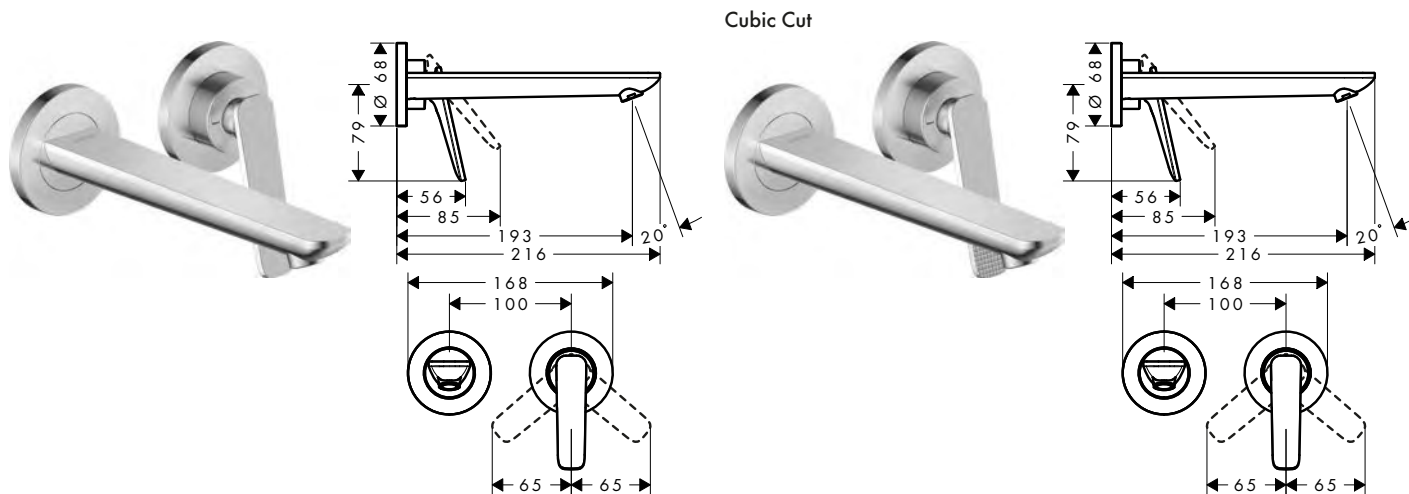

Eéngreepswastafelmengkranen inbouw voor wandmontage

Kenmerken van alle varianten

- / voorsprong: 193 mm
- / straalsoort: normale straal
- / maximale doorstroomhoeveelheid bij 3 bar: 5 l/min
- / keramische cartouche

- / niet-afsluitbare zeefklep
- / aansluiting: inbouwlichaam
- / handgreep kan rechts of links worden geplaatst, afhankelijk van de montage van het inbouwdeel

/ EU taxonomy: max. 6 l/min - Substantial Contribution (SC)

Duurzaamheid

Technologieën

Overzicht varianten

uitloop (mm)	structuurelement	Afwerking	beschikbaar vanaf	Ref.	Euro		
193	zonder structuur	Chroom	Q2/2024	49110000	448,80		
		Brushed Bronze	Q2/2024	49110140	673,20		
		Brushed Black Chrome	Q2/2024	49110340	673,20		
		Matt Black	Q2/2024	49110670	628,30		
		Brushed Nickel	Q2/2024	49110820	673,20		
		Polished Gold Optic	Q2/2024	49110990	673,20		
		AXOR FinishPlus	Q2/2024	49110XXX	673,20		
		193	Cubic Cut	Chroom	Q2/2024	49111000	448,80
Brushed Bronze	Q2/2024			49111140	673,20		
Brushed Black Chrome	Q2/2024			49111340	673,20		
Matt Black	Q2/2024			49111670	628,30		
Brushed Nickel	Q2/2024			49111820	673,20		
Polished Gold Optic	Q2/2024			49111990	673,20		
AXOR FinishPlus	Q2/2024			49111XXX	673,20		

Benodigde onderdelen		Ref.	Euro
	Inbouwlichaam voor wastafelmengkraan voor wandinbouw	13623180	246,00
Opties		Ref.	Euro
	Verlengstuk 25 mm voor inbouwlichaam 13623180	13586000	130,20