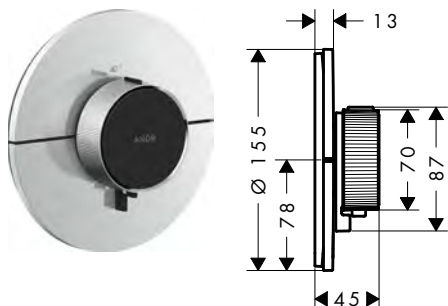

HighFlow thermostaten voor inbouw

Kenmerken van alle varianten

/ temperatuur en water hoeveelheidsregeling
/ nauwkeurige temperatuurbediening dankzij verticale handgreepstructuur en haptische reactie van de thermostaathandgreep
/ waterdoorlaatregeling met stop-functie
/ thermo-element
/ maximale doorstroomhoeveelheid bij 3 bar: 34,8 l/min.
/ doorstroomhoeveelheid bovenste uitlaat: 32 l/min

/ doorstroomhoeveelheid onderste uitlaat: 32 l/min
/ doorstroomhoeveelheid door gelijktijdig gebruik van alle uitlaten: 34,8 l/min.
/ minimale bedrijfsdruk: 1 bar
/ maximale bedrijfsdruk: 10 bar
/ vlakke rozet voor meer ruimte in de douche
/ rozet kan worden uitgelijnd met +/- 3°
/ eenvoudige installatie dankzij voorgemonteerd functieblok

/ handgrepen altijd op dezelfde hoogte ongeacht de installatiediepte van het inbouwdeel
/ Veiligheidsstop bij 40°C
/ temperatuurbegrenzing instelbaar
/ materiaal drukknop: metaal
/ materiaal handgrepen: metaal
/ aansluiting: aansluiting inbouwlichaam iBox universal 2 (# 01400180)

rond