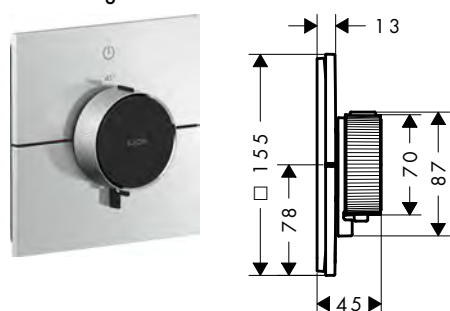

rond

rechthoekig

softsquare

Duurzaamheid

Technologieën

Overzicht varianten

	vorm	Afwerking	beschikbaar vanaf	Ref.	Euro		
	rond	Chroom	Q2/2024	36756000	791,50		
		Brushed Bronze	Q2/2024	36756140	1.187,30		
		Brushed Black Chrome	Q2/2024	36756340	1.187,30		
		Matt Black	Q2/2024	36756670	1.108,10		
		Matt White	Q2/2024	36756700	1.108,10		
		Brushed Nickel	Q2/2024	36756820	1.187,30		
		Polished Gold Optic	Q2/2024	36756990	1.187,30		
		AXOR FinishPlus	Q2/2024	36756XXX	1.187,30		
			rechthoekig	Chroom	Q2/2024	36757000	791,50
Brushed Bronze	Q2/2024			36757140	1.187,30		
Brushed Black Chrome	Q2/2024			36757340	1.187,30		
Matt Black	Q2/2024			36757670	1.108,10		
Brushed Nickel	Q2/2024			36757820	1.187,30		
Polished Gold Optic	Q2/2024			36757990	1.187,30		
AXOR FinishPlus	Q2/2024			36757XXX	1.187,30		
	softsquare			Chroom	Q2/2024	36758000	791,50
				Brushed Bronze	Q2/2024	36758140	1.187,30
		Brushed Black Chrome	Q2/2024	36758340	1.187,30		
		Matt Black	Q2/2024	36758670	1.108,10		
		Brushed Nickel	Q2/2024	36758820	1.187,30		
		Polished Gold Optic	Q2/2024	36758990	1.187,30		
		AXOR FinishPlus	Q2/2024	36758XXX	1.187,30		