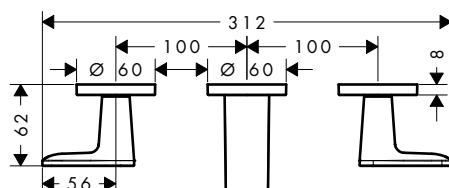

Cubic Cut

Duurzaamheid

Technologieën

Overzicht varianten

uitloop (mm)	structurelement	Afwerking	beschikbaar vanaf	Ref.	Euro
193	zonder structuur	Chroom	Q2/2024	49070000	469,20
		Brushed Bronze	Q2/2024	49070140	703,80
		Brushed Black Chrome	Q2/2024	49070340	703,80
		Matt Black	Q2/2024	49070670	656,90
		Brushed Nickel	Q2/2024	49070820	703,80
		Polished Gold Optic	Q2/2024	49070990	703,80
		AXOR FinishPlus	Q2/2024	49070XXX	703,80
		193	Cubic Cut	Chroom	Q2/2024
Brushed Bronze	Q2/2024			49071140	703,80
Brushed Black Chrome	Q2/2024			49071340	703,80
Matt Black	Q2/2024			49071670	656,90
Brushed Nickel	Q2/2024			49071820	703,80
Polished Gold Optic	Q2/2024			49071990	703,80
AXOR FinishPlus	Q2/2024			49071XXX	703,80