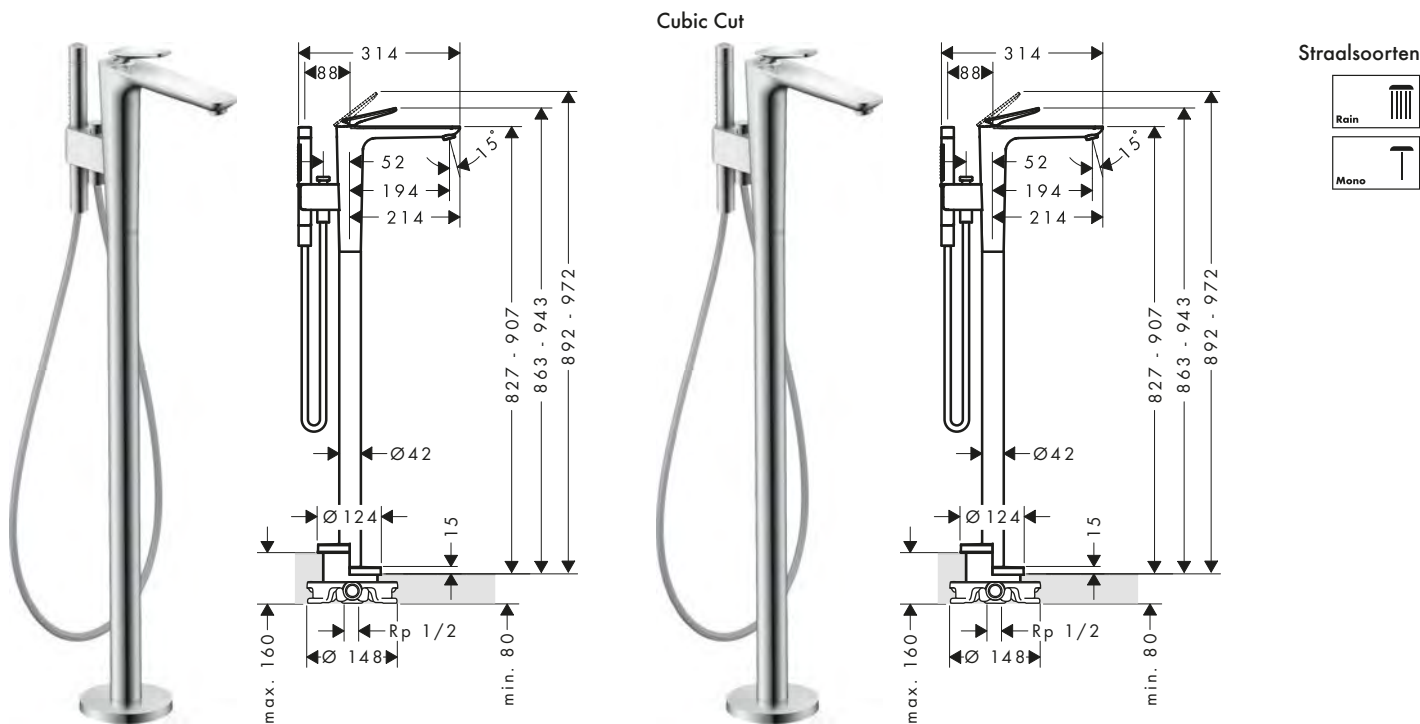

ééngreepsbadmengkranen vrijstaand

Kenmerken van alle varianten

- / bestaat uit: ééngreeps bandmengkraan vrijstaand, staafhanddouche, doucheslang, douchehouder
- / voorsprong: 194 mm
- / straalsoort mengkraan: laminaar straal
- / straalsoort handdouche: Rain, Mono
- / maximale doorstroomhoeveelheid bij 3 bar: 23,4 l/min.
- / doorstroomhoeveelheid voor baduitloop bij 3 bar: 23,4 l/min.
- / doorstroomhoeveelheid van handdouche bij 3 bar: 13,5 l/min
- / keramische cartouche
- / omstelling met automatische reset
- / terugslagklep
- / staande montage

Overzicht varianten

uitloop (mm)	structurelement	Afwerking	beschikbaar vanaf	Ref.	Euro		
194	zonder structuur	Chroom	Q2/2024	49440000	1.938,00		
		Brushed Bronze	Q2/2024	49440140	2.907,00		
		Brushed Black Chrome	Q2/2024	49440340	2.907,00		
		Matt Black	Q2/2024	49440670	2.713,20		
		Brushed Nickel	Q2/2024	49440820	2.907,00		
		Polished Gold Optic	Q2/2024	49440990	2.907,00		
		AXOR FinishPlus	Q2/2024	49440XXX	2.907,00		
		194	Cubic Cut	Chroom	Q2/2024	49441000	1.938,00
Brushed Bronze	Q2/2024			49441140	2.907,00		
Brushed Black Chrome	Q2/2024			49441340	2.907,00		
Matt Black	Q2/2024			49441670	2.713,20		
Brushed Nickel	Q2/2024			49441820	2.907,00		
Polished Gold Optic	Q2/2024			49441990	2.907,00		
AXOR FinishPlus	Q2/2024			49441XXX	2.907,00		

Benodigde onderdelen		Ref.	Euro
	Inbouwlichaam voor vrijstaande mengkraan/thermostaat	10452180	519,50

Opties		Ref.	Euro
	Afdichtingsmof voor inbouwlichaam 10452180	96441000	145,80