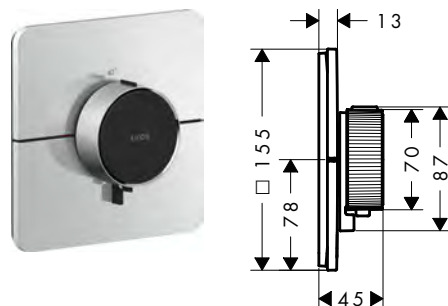

softsquare

Duurzaamheid

Technologieën

Overzicht varianten

	vorm	Afwerking	beschikbaar vanaf	Ref.	Euro		
	rond	Chroom	Q2/2024	36759000	571,20		
		Brushed Bronze	Q2/2024	36759140	856,80		
		Brushed Black Chrome	Q2/2024	36759340	856,80		
		Matt Black	Q2/2024	36759670	799,70		
		Matt White	Q2/2024	36759700	799,70		
		Brushed Nickel	Q2/2024	36759820	856,80		
		Polished Gold Optic	Q2/2024	36759990	856,80		
		AXOR FinishPlus	Q2/2024	36759XXX	856,80		
			rechthoekig	Chroom	Q2/2024	36774000	571,20
				Brushed Bronze	Q2/2024	36774140	856,80
Brushed Black Chrome	Q2/2024			36774340	856,80		
Matt Black	Q2/2024			36774670	799,70		
Brushed Nickel	Q2/2024			36774820	856,80		
Polished Gold Optic	Q2/2024			36774990	856,80		
AXOR FinishPlus	Q2/2024			36774XXX	856,80		
	softsquare			Chroom	Q2/2024	36775000	571,20
				Brushed Bronze	Q2/2024	36775140	856,80
				Brushed Black Chrome	Q2/2024	36775340	856,80
		Matt Black	Q2/2024	36775670	799,70		
		Brushed Nickel	Q2/2024	36775820	856,80		
		Polished Gold Optic	Q2/2024	36775990	856,80		
		AXOR FinishPlus	Q2/2024	36775XXX	856,80		

Benodigde onderdelen

AXOR iBox universal 2 Inbouwlichaam

Ref.

01400180

Euro

135,00