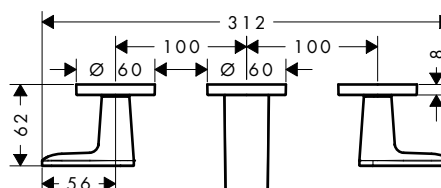

Cubic Cut

Duurzaamheid

Technologieën

Overzicht varianten

uitloop (mm)	structurelement	Afwerking	beschikbaar vanaf	Ref.	Euro
193	zonder structuur	Chroom	Q2/2024	49070000	469,20
		Brushed Bronze	Q2/2024	49070140	703,80
		Brushed Black Chrome	Q2/2024	49070340	703,80
		Matt Black	Q2/2024	49070670	656,90
		Brushed Nickel	Q2/2024	49070820	703,80
		Polished Gold Optic	Q2/2024	49070990	703,80
		AXOR FinishPlus	Q2/2024	49070XXX	703,80
		193	Cubic Cut	Chroom	Q2/2024
Brushed Bronze	Q2/2024			49071140	703,80
Brushed Black Chrome	Q2/2024			49071340	703,80
Matt Black	Q2/2024			49071670	656,90
Brushed Nickel	Q2/2024			49071820	703,80
Polished Gold Optic	Q2/2024			49071990	703,80
AXOR FinishPlus	Q2/2024			49071XXX	703,80