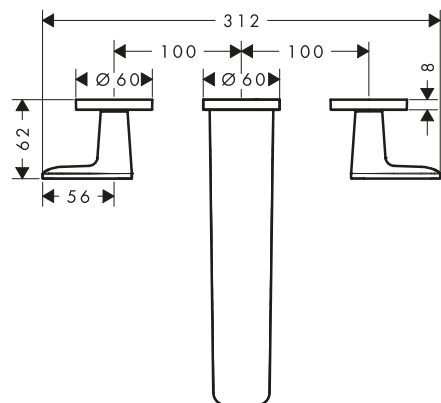

Overzicht varianten

uitloop (mm)	structurelement	Afwerking	beschikbaar vanaf	Ref.	Euro		
222	zonder structuur	Chroom	Q2/2024	49482000	673,20		
		Brushed Bronze	Q2/2024	49482140	1.009,80		
		Brushed Black Chrome	Q2/2024	49482340	1.009,80		
		Matt Black	Q2/2024	49482670	942,50		
		Brushed Nickel	Q2/2024	49482820	1.009,80		
		Polished Gold Optic	Q2/2024	49482990	1.009,80		
		AXOR FinishPlus	Q2/2024	49482XXX	1.009,80		
		222	Cubic Cut	Chroom	Q2/2024	49483000	673,20
Brushed Bronze	Q2/2024			49483140	1.009,80		
Brushed Black Chrome	Q2/2024			49483340	1.009,80		
Matt Black	Q2/2024			49483670	942,50		
Brushed Nickel	Q2/2024			49483820	1.009,80		
Polished Gold Optic	Q2/2024			49483990	1.009,80		

Benodigde onderdelen Ref. Euro

Inbouwlichaam voor 3-gatswastafelmengkraan voor wandinbouw Ref. 10303180 Euro 265,30

Opties Ref. Euro

Afdichtingsmof Ref. 96383000 Euro 37,60

Verlengstuk (paar) voor 3-gatsmengkranen voor wandinbouw Ref. 96259000 Euro 63,00