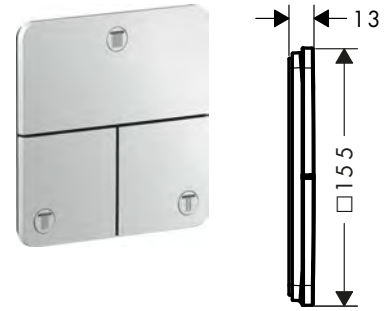

softsquare

Technologieën

Overzicht varianten

	vorm	Afwerking	beschikbaar vanaf	Ref.	Euro		
	rond	Chroom	Q2/2024	36779000	504,90		
		Brushed Bronze	Q2/2024	36779140	757,40		
		Brushed Black Chrome	Q2/2024	36779340	757,40		
		Matt Black	Q2/2024	36779670	706,90		
		Matt White	Q2/2024	36779700	706,90		
		Brushed Nickel	Q2/2024	36779820	757,40		
		Polished Gold Optic	Q2/2024	36779990	757,40		
		AXOR FinishPlus	Q2/2024	36779XXX	757,40		
			rechthoekig	Chroom	Q2/2024	36780000	504,90
				Brushed Bronze	Q2/2024	36780140	757,40
Brushed Black Chrome	Q2/2024			36780340	757,40		
Matt Black	Q2/2024			36780670	706,90		
Brushed Nickel	Q2/2024			36780820	757,40		
Polished Gold Optic	Q2/2024			36780990	757,40		
AXOR FinishPlus	Q2/2024			36780XXX	757,40		
	softsquare			Chroom	Q2/2024	36781000	504,90
				Brushed Bronze	Q2/2024	36781140	757,40
				Brushed Black Chrome	Q2/2024	36781340	757,40
		Matt Black	Q2/2024	36781670	706,90		
		Brushed Nickel	Q2/2024	36781820	757,40		
		Polished Gold Optic	Q2/2024	36781990	757,40		
		AXOR FinishPlus	Q2/2024	36781XXX	757,40		

Benodigde onderdelen			Ref.	Euro
	AXOR iBox universal 2 Inbouwlichaam		01400180	135,00