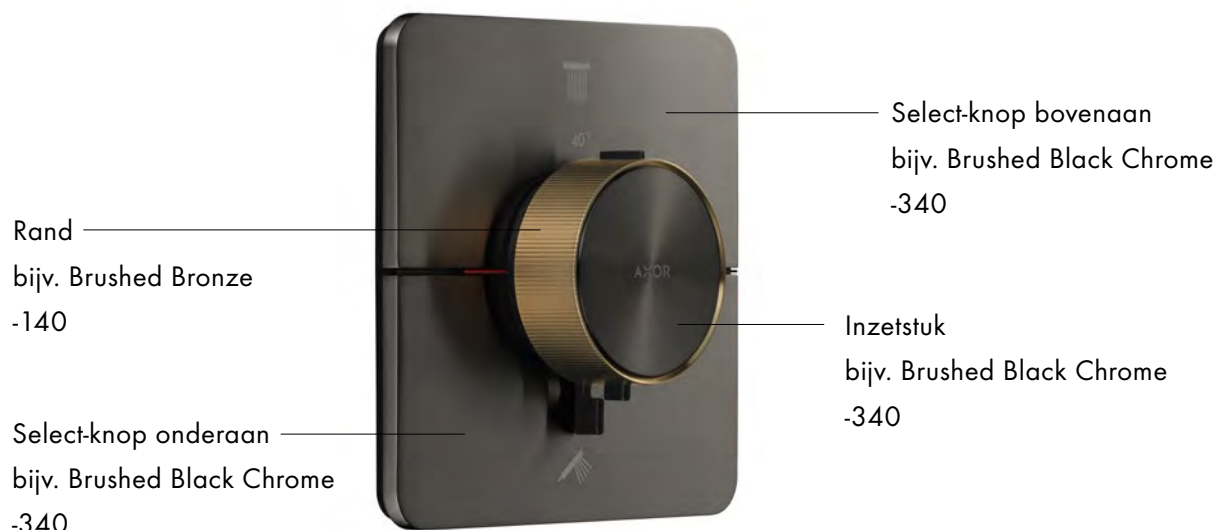

Als je een gepersoniseerd tweekleurig product wilt bestellen via AXOR Signature Service, bestaat de order uit een gedetailleerde beschrijving van elk productonderdeel en de gewenste afwerking.