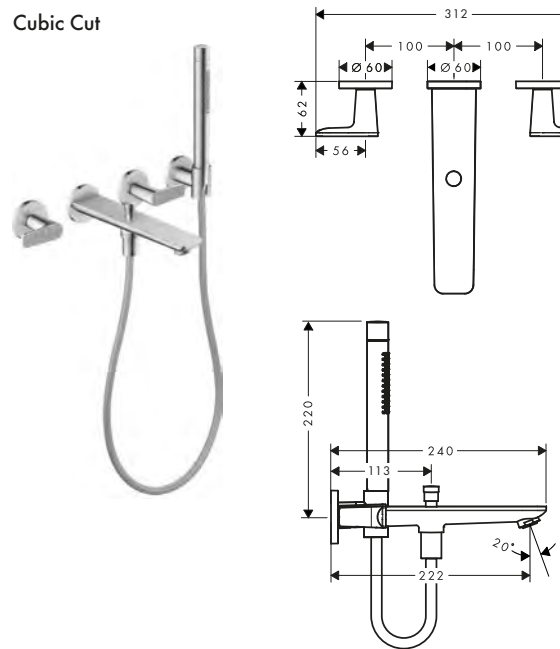

3-gats badmengkraan wandinbouw met handdouche

Kenmerken van alle varianten

/ bestaat uit: 3-gats badmengkraan, handdouche,
douchehouder, doucheslang
/ voorsprong: 222 mm
/ straalsoort mengkraan: normale straal
/ straalsoort handdouche: Rain, Mono

/ maximale doorstroomhoeveelheid bij 3 bar:
20 l/min
/ doorstroomhoeveelheid voor baduitloop bij 3 bar:
20 l/min
/ doorstroomhoeveelheid van handdouche bij
3 bar: 9,7 l/min

/ met keramische stopkranen warm/koud 90°
/ omstelling met automatische reset
/ terugslagklep
/ wandmontage

Cubic Cut

Technologieën

Straalsoorten

Overzicht varianten

uitloop (mm)	structurelement	Afwerking	beschikbaar vanaf	Ref.	Euro		
222	zonder structuur	Chroom	Q2/2024	49480000	856,80		
		Brushed Bronze	Q2/2024	49480140	1.285,20		
		Brushed Black Chrome	Q2/2024	49480340	1.285,20		
		Matt Black	Q2/2024	49480670	1.199,50		
		Brushed Nickel	Q2/2024	49480820	1.285,20		
		Polished Gold Optic	Q2/2024	49480990	1.285,20		
		AXOR FinishPlus	Q2/2024	49480XXX	1.285,20		
		222	Cubic Cut	Chroom	Q2/2024	49481000	856,80
				Brushed Bronze	Q2/2024	49481140	1.285,20
Brushed Black Chrome	Q2/2024			49481340	1.285,20		
Matt Black	Q2/2024			49481670	1.199,50		
Brushed Nickel	Q2/2024			49481820	1.285,20		
Polished Gold Optic	Q2/2024			49481990	1.285,20		
AXOR FinishPlus	Q2/2024			49481XXX	1.285,20		

Benodigde onderdelen

	Inbouwlichaam voor 3-gatswastafelmengkraan voor wandinbouw	Ref. 10303180	Euro 265,30

Opties

	Verlengstuk (paar) voor 3-gatsmengkranen voor wandinbouw	Ref. 96259000	Euro 63,00

	Afdichtingsmof	Ref. 96383000	Euro 37,60

*Voor meer informatie verwijzen wij u naar de lijst AXOR FinishPlus aan het begin van dit tarief.