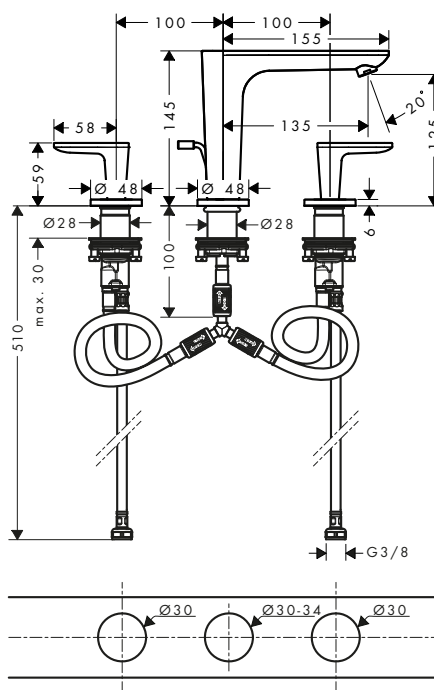

125 Cubic Cut

Duurzaamheid

Technologieën

Overzicht varianten

ComfortZone	uitloop (mm)	uitloophoogte (mm)	structuurelement	Afwerking	beschikbaar vanaf	Ref.	Euro				
125	135	125	zonder structuur	Chroom	Q2/2024	49060000	499,80				
				Brushed Bronze	Q2/2024	49060140	749,70				
				Brushed Black Chrome	Q2/2024	49060340	749,70				
				Matt Black	Q2/2024	49060670	699,70				
				Brushed Nickel	Q2/2024	49060820	749,70				
				Polished Gold Optic	Q2/2024	49060990	749,70				
				AXOR FinishPlus	Q2/2024	49060XXX	749,70				
				125	135	125	Cubic Cut	Chroom	Q2/2024	49061000	499,80
								Brushed Bronze	Q2/2024	49061140	749,70
Brushed Black Chrome	Q2/2024	49061340	749,70								
Matt Black	Q2/2024	49061670	699,70								
Brushed Nickel	Q2/2024	49061820	749,70								
Polished Gold Optic	Q2/2024	49061990	749,70								
				AXOR FinishPlus	Q2/2024	49061XXX	749,70				

*Voor meer informatie verwijzen wij u naar de lijst AXOR FinishPlus aan het begin van dit tarief.