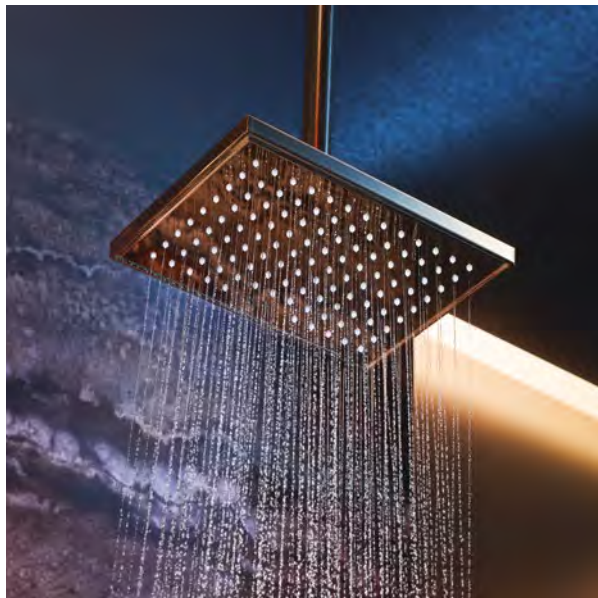

Besparen van water is essentieel voor AXOR

Water is een van onze meest kostbare hulpbronnen. Daarom blijven we waterbesparende producten aanbieden, zoals AXOR Conscious Showers. Verder werkt AXOR de komende jaren aan vernieuwing van de productportfolio waarbij zuinig omgaan met water nóg meer nadruk krijgt. Waarom? Omdat door vermindering van het waterverbruik van een product ook minder energie nodig is voor de verwarming van dat water. En dat scheelt weer CO₂-uitstoot.

AXOR wil alle producten die water verbruiken aanpassen zodat ze in 2030 voldoen aan de "ECO"-specificaties. Dat wil zeggen dat producten alleen nog verkrijgbaar zijn met waterbesparende technologieën en toch dezelfde uitzonderlijke functionaliteit en prestaties bieden.

Meer informatie: pro.hansgrohe.com/your-selling-points/innovative-technologies/ecosmart

Onze waterbesparende Conscious Shower produceert een royale waterstraal.

Samenwerking is de grondslag van de missie van AXOR

AXOR streeft ernaar om bij de productie zo zuinig mogelijk met grondstoffen om te gaan. AXOR-producten worden uitsluitend in Europa ontwikkeld en meer dan 90% wordt geproduceerd in het AXOR Center for Excellence in het Zwarte Woud in Duitsland. Daarnaast werkt AXOR al heel lang samen met regionale leveranciers die duurzaamheid op de eerste plaats zetten. Bovendien heeft het bedrijf speciale richtlijnen voor ecologisch design opgesteld voor de toekomstige ontwikkeling van het gehele productassortiment.