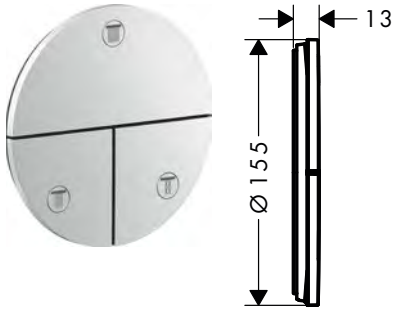

- / materiaal drukknoop: metaal
- / aansluiting: aansluiting inbouwlichaam iBox universal 2 (# 01400180)
- / kraan wordt geleverd met knoppen Rain small, Rain large, handdouche, Waterfall en Mono

rond

rechthoekig