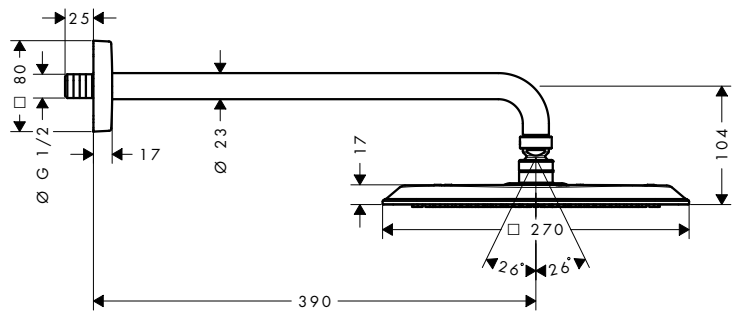

Hoofddouches 1jet met douchearm

Kenmerken van alle varianten

/ bestaat uit: plafonddouche, douchearm
/ douchekopformaat: 270 x 270 mm
/ straalsoort: PowderRain

/ materiaal straalplaat: metaal
/ lengte douchearm 390 mm
/ plafonddouche afneembaar voor reiniging

/ montage: wandmontage
/ aansluitdraad G 1/2
/ geschikt voor doorstromers

Duurzaamheid

Technologieën

Straalsoorten

Overzicht varianten

Schouder douche grootte	aantal stralen	straalsoorten	max. debiet bij 3 bar (l/ min)	min. druk (bar)	Afwerking	beschikbaar vanaf	Ref.	Euro
270/270	1	PowderRain	6,5	1,5	Chroom	Q2/2024	28791000	571,20
					Brushed Bronze	Q2/2024	28791140	856,80
					Brushed Black Chrome	Q2/2024	28791340	856,80
					Matt Black	Q2/2024	28791670	799,70
					Brushed Nickel	Q2/2024	28791820	856,80
					Polished Gold Optic	Q2/2024	28791990	856,80
					AXOR FinishPlus	Q2/2024	28791XXX	856,80
					Chroom	Q2/2024	28790000	571,20
					Brushed Bronze	Q2/2024	28790140	856,80
					Brushed Black Chrome	Q2/2024	28790340	856,80
					Matt Black	Q2/2024	28790670	799,70
270/270	1	PowderRain	11	1	Chroom	Q2/2024	28790000	571,20
					Brushed Bronze	Q2/2024	28790140	856,80
					Brushed Black Chrome	Q2/2024	28790340	856,80
					Matt Black	Q2/2024	28790670	799,70
					Brushed Nickel	Q2/2024	28790820	856,80
					Polished Gold Optic	Q2/2024	28790990	856,80
					AXOR FinishPlus	Q2/2024	28790XXX	856,80
					Chroom	Q2/2024	28790000	571,20
					Brushed Bronze	Q2/2024	28790140	856,80
					Brushed Black Chrome	Q2/2024	28790340	856,80
					Matt Black	Q2/2024	28790670	799,70

Hoofddouches 1jet met plafondaansluiting

Kenmerken van alle varianten

/ bestaat uit: plafonddouche, plafondaansluiting
/ douchekopformaat: 270 x 270 mm
/ straalsoort: PowderRain

/ materiaal straalplaat: metaal
/ lengte plafondaansluiting: 100 mm
/ plafonddouche afneembaar voor reiniging

/ montage: plafond
/ aansluitdraad G 1/2
/ geschikt voor doorstromers