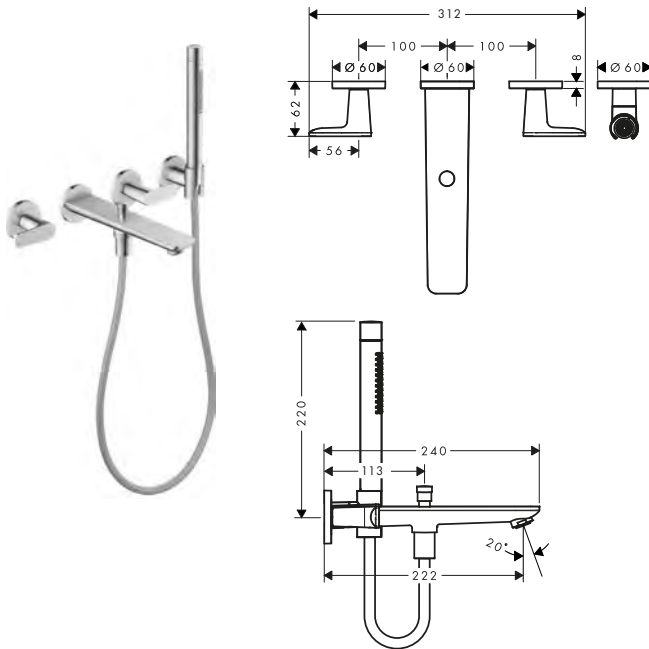

3-gats badmengkraan wandinbouw met handdouche

Kenmerken van alle varianten

/ bestaat uit: 3-gats badmengkraan, handdouche,
douchehouder, doucheslang
/ voorsprong: 222 mm
/ straalsoort mengkraan: normale straal
/ straalsoort handdouche: Rain, Mono

/ maximale doorstroomhoeveelheid bij 3 bar:
20 l/min
/ doorstroomhoeveelheid voor baduitloop bij 3 bar:
20 l/min
/ doorstroomhoeveelheid van handdouche bij
3 bar: 9,7 l/min

/ met keramische stopkranen warm/koud 90°
/ omstelling met automatische reset
/ terugslagklep
/ wandmontage