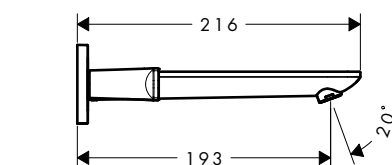

Cubic Cut

Duurzaamheid

Technologieën

Overzicht varianten

uitloop (mm)	structurelement	Afwerking	beschikbaar vanaf	Ref.	Euro
193	zonder structuur	Chroom	Q2/2024	49070000	469,20
		Brushed Bronze	Q2/2024	49070140	703,80
		Brushed Black Chrome	Q2/2024	49070340	703,80
		Matt Black	Q2/2024	49070670	656,90
		Brushed Nickel	Q2/2024	49070820	703,80
		Polished Gold Optic	Q2/2024	49070990	703,80
		AXOR FinishPlus	Q2/2024	49070XXX	703,80
		193	Cubic Cut	Chroom	Q2/2024
Brushed Bronze	Q2/2024			49071140	703,80
Brushed Black Chrome	Q2/2024			49071340	703,80
Matt Black	Q2/2024			49071670	656,90
Brushed Nickel	Q2/2024			49071820	703,80
Polished Gold Optic	Q2/2024			49071990	703,80
AXOR FinishPlus	Q2/2024			49071XXX	703,80