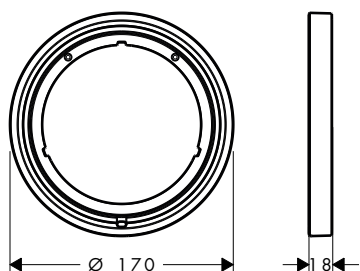

Verlengement 5 mm

Kenmerken van alle varianten

/ voor montage tussen tegels en afwerkset
/ is nodig als het inbouwlichaam te diep is
ingebouwd

/ voor grotere tegeldekking
/ geschikt voor AXOR ShowerSelect ID
/ afmeting: 170 x 170 mm

/ uitschuiflengte: 5 mm

rond