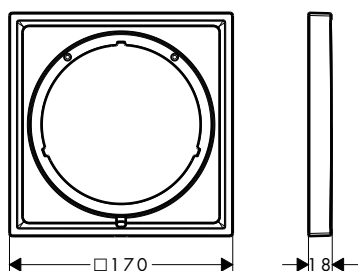

rechthoekig