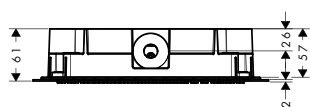

Hoofddouches 1jet met plafondaansluiting

Overzicht varianten

Schouder douche grootte	aantal stralen	straalsoorten	max. debiet bij 3 bar (l/ min)	min. druk (bar)	Afwerking	beschikbaar vanaf	Ref.	Euro
270/270	1	PowderRain	6,5	1,5	Chroom	Q2/2024	28793000	530,40
					Brushed Bronze	Q2/2024	28793140	795,60
					Brushed Black Chrome	Q2/2024	28793340	795,60
					Matt Black	Q2/2024	28793670	742,60
					Brushed Nickel	Q2/2024	28793820	795,60
					Polished Gold Optic	Q2/2024	28793990	795,60
					AXOR FinishPlus	Q2/2024	28793XXX	795,60
270/270	1	PowderRain	11	1	Chroom	Q2/2024	28792000	530,40
					Brushed Bronze	Q2/2024	28792140	795,60
					Brushed Black Chrome	Q2/2024	28792340	795,60
					Matt Black	Q2/2024	28792670	742,60
					Brushed Nickel	Q2/2024	28792820	795,60
					Polished Gold Optic	Q2/2024	28792990	795,60
					AXOR FinishPlus	Q2/2024	28792XXX	795,60

Hoofddouches 1jet plafond

Kenmerken van alle varianten

/ douchekopformaat: 270 x 270 mm
/ straalsoort: Rain
/ materiaal straalplaat: metaal

/ plafonddouche afneembaar voor reiniging
/ montage: plafond
/ aansluiting: inbouwlichaam

/ geschikt voor doorstromers

Duurzaamheid

Technologieën

Straalsoorten

Overzicht varianten

Schouder douche grootte	aantal stralen	straalsoorten	max. debiet bij 3 bar (l/ min)	min. druk (bar)	Afwerking	beschikbaar vanaf	Ref.	Euro
270/270	1	Rain	6,8	1,2	Chroom	Q2/2024	28795000	459,00
					Brushed Bronze	Q2/2024	28795140	688,50
					Brushed Black Chrome	Q2/2024	28795340	688,50
					Matt Black	Q2/2024	28795670	642,60
					Brushed Nickel	Q2/2024	28795820	688,50
					Polished Gold Optic	Q2/2024	28795990	688,50
					AXOR FinishPlus	Q2/2024	28795XXX	688,50
270/270	1	Rain	11,3	1	Chroom	Q2/2024	28794000	459,00
					Brushed Bronze	Q2/2024	28794140	688,50
					Brushed Black Chrome	Q2/2024	28794340	688,50
					Matt Black	Q2/2024	28794670	642,60
					Brushed Nickel	Q2/2024	28794820	688,50
					Polished Gold Optic	Q2/2024	28794990	688,50
					AXOR FinishPlus	Q2/2024	28794XXX	688,50

Benodigde onderdelen

Inbouwlichaam voor hoofddouche plafondmodel

Ref. Euro
26039180 112,20