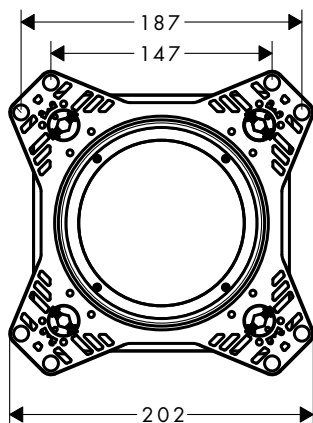

Inbouwlichaam voor

Kenmerken

- / geschikt voor alle nieuwe douche, bad en thermostaat afwerksets voor inbouwmontage (AXOR ShowerSelect ID)
- / in combinatie met adapterplaat (# 13588000) compatibel met andere inbouwdouche-, badkuip- en thermostaatafbouwdelen
- / materiaal: niet-ontzinkt messing, EPP-schuim, warmte- en geluidsisolerend
- / aansluitdraad Rp 1/2

- / geen extra onderhoudsopening noodzakelijk
- / rotatiesymmetrische montage
- / geluidsonkoppelde installatie
- / flexibele montagering voor verschillende montagesituaties
- / montagering verstelbaar in stappen van 5 mm
- / montagering geschikt voor voor- en achtermontage
- / inkorten niet nodig dankzij schuifhuls

- / steunhulp voor de waterpas
- / geïntegreerde waterpas voor correcte horizontale en verticale uitlijning
- / afdichtingsmof permanent vast
- / minimale montagediepte: 80 mm
- / maximale montagediepte: 108 mm