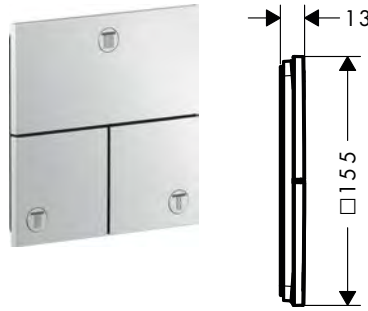

- / materiaal drukknoop: metaal
- / aansluiting: aansluiting inbouwlichaam iBox universal 2 (# 01400180)
- / kraan wordt geleverd met knoppen Rain small, Rain large, handdouche, Waterfall en Mono

rond

rechthoekig