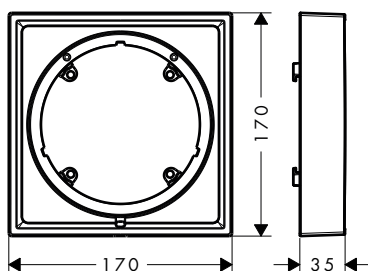

rechthoekig