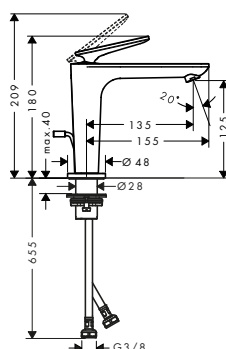

90

125 Cubic Cut

250

Duurzaamheid

Technologieën

Overzicht varianten

ComfortZone	uitloop (mm)	uitloophoogte (mm)	lediging	voor wastafels	structuurelement	Afwerking	beschikbaar vanaf	Ref.	Euro
90	128	90	trekstang	-	zonder structuur	Chroom	Q2/2024	49010000	351,90
						Brushed Bronze	Q2/2024	49010140	527,90
						Brushed Black Chrome	Q2/2024	49010340	527,90
						Matt Black	Q2/2024	49010670	492,70
						Brushed Nickel	Q2/2024	49010820	527,90
						Polished Gold Optic	Q2/2024	49010990	527,90
						AXOR FinishPlus	Q2/2024	49010XXX	527,90
90	128	90	trekstang	-	Cubic Cut	Chroom	Q2/2024	49011000	351,90
						Brushed Bronze	Q2/2024	49011140	527,90
						Brushed Black Chrome	Q2/2024	49011340	527,90
						Matt Black	Q2/2024	49011670	492,70
						Brushed Nickel	Q2/2024	49011820	527,90
						Polished Gold Optic	Q2/2024	49011990	527,90
						AXOR FinishPlus	Q2/2024	49011XXX	527,90
90	128	90	niet afsluitbaar	-	zonder structuur	Chroom	Q2/2024	49020000	351,90
						Brushed Bronze	Q2/2024	49020140	527,90
						Brushed Black Chrome	Q2/2024	49020340	527,90
						Matt Black	Q2/2024	49020670	492,70
						Brushed Nickel	Q2/2024	49020820	527,90
						Polished Gold Optic	Q2/2024	49020990	527,90
						AXOR FinishPlus	Q2/2024	49020XXX	527,90
90	128	90	niet afsluitbaar	-	Cubic Cut	Chroom	Q2/2024	49021000	351,90
						Brushed Bronze	Q2/2024	49021140	527,90
						Brushed Black Chrome	Q2/2024	49021340	527,90
						Matt Black	Q2/2024	49021670	492,70
						Brushed Nickel	Q2/2024	49021820	527,90
						Polished Gold Optic	Q2/2024	49021990	527,90
						AXOR FinishPlus	Q2/2024	49021XXX	527,90