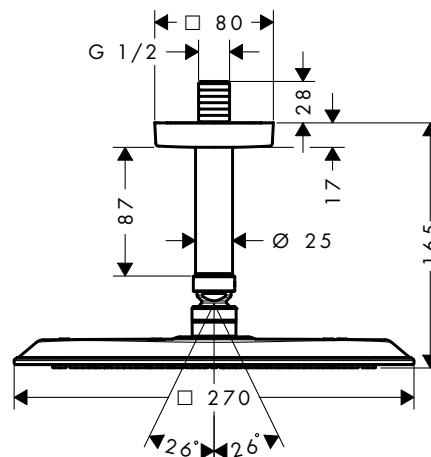

Duurzaamheid

Technologieën

Straalsoorten

Zie de volgende pagina voor meer informatie over dit product.