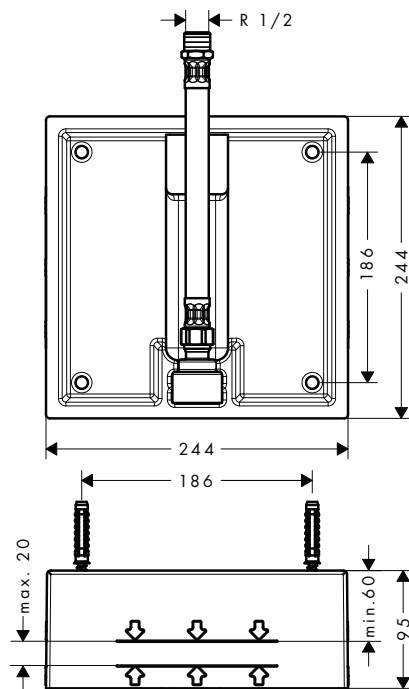

beschikbaar vanaf	Ref.	Euro
Q2/2024	26039180	112,20

Fixfit Porter 120/120 Softsquare met staafhanddouche 2jet en textieldoucheslang

Kenmerken

- / bestaat uit: porter-eenheid, staafhanddouche, douchehouder, doucheslang
- / douchekopformaat: 68 x 24 mm
- / geïntegreerde houder
- / straalsoort: Rain, Mono
- / maximale doorstroomhoeveelheid bij 3 bar: 16,2 l/min.
- / voor doucheslangen met conische of cilindrische moer aan beide zijden
- / met terugslagklep
- / wandmontage: schroefbevestiging
- / afspoelbare zeefafdichting