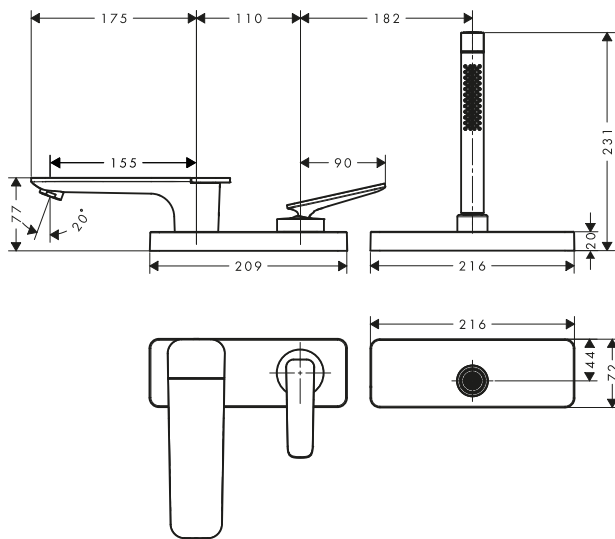

Technologieën

Straalsoorten

Overzicht varianten

uitloop (mm)	structurelement	Afwerking	beschikbaar vanaf	Ref.	Euro
155	zonder structuur	Chrom	Q2/2024	49430000	1.377,00
		Brushed Bronze	Q2/2024	49430140	2.065,50
		Brushed Black Chrome	Q2/2024	49430340	2.065,50
		Matt Black	Q2/2024	49430670	1.927,80
		Brushed Nickel	Q2/2024	49430820	2.065,50
		Polished Gold Optic	Q2/2024	49430990	2.065,50
		AXOR FinishPlus	Q2/2024	49430XXX	2.065,50
		155	Cubic Cut	Chrom	Q2/2024
Brushed Bronze	Q2/2024			49431140	2.065,50
Brushed Black Chrome	Q2/2024			49431340	2.065,50
Matt Black	Q2/2024			49431670	1.927,80
Brushed Nickel	Q2/2024			49431820	2.065,50
Polished Gold Optic	Q2/2024			49431990	2.065,50
AXOR FinishPlus	Q2/2024			49431XXX	2.065,50