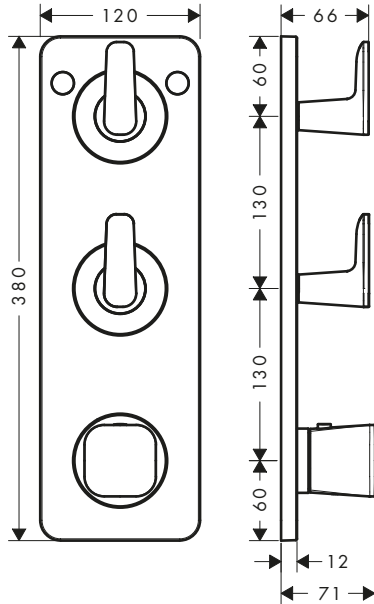

Thermostaatmodules voor inbouwinstallatie met plaat

Kenmerken van alle varianten

/ 2 systemen
/ gelijktijdig gebruik van 2 systemen
/ thermo-element
/ maximale doorstroomhoeveelheid bij 3 bar:
42 l/min.

/ doorstroomhoeveelheid bovenste uitlaat:
42 l/min.
/ doorstroomhoeveelheid onderste uitlaat: 40 l/min.
/ combinatie van Highflow thermostaat met
stopkraan en omsteller voor 2 uitgangen

/ Veiligheidsstop bij 40°C
/ temperatuurbegrenzing instelbaar
/ aansluitgrootte: DN20
/ aansluiting: inbouwlichaam