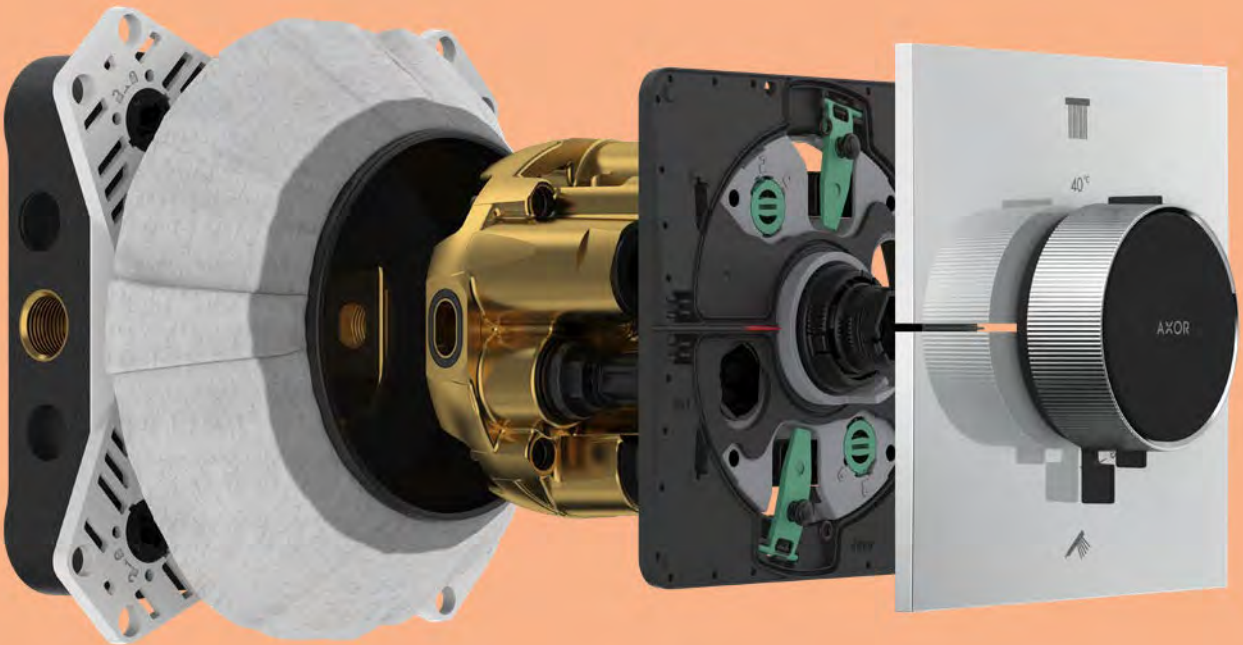

## AXOR iBox universal 2

De krachtpatser achter het slanke design van AXOR ShowerSelect ID is niets minder dan de nieuwe AXOR iBox universal 2. Een revolutionaire basisset voor inbouwinstallatie, nog sneller, slimmer en veelzijdiger dan zijn geliefde voorganger die 23 jaar eerder is geïntroduceerd. AXOR iBox universal 2 staat voor de toekomst van AXOR inbouwproducten. Deze basisset heeft een gestroomlijnd modulair design. Dat maakt ongekend platte rozetten mogelijk, evenals steeds complexere, geavanceerde productsamentellingen met krachtigere functies die eenvoudiger dan ooit te installeren zijn. Eenvoudig gezegd ligt de belofte van AXOR iBox universal 2 al besloten in de naam: één universele oplossing voor een grote variëteit aan AXOR inbouwthermostaten waarmee wordt voldaan aan de steeds hogere eisen van de badkamers van vandaag én morgen. De nieuwe AXOR iBox universal 2 kan ook worden gecombineerd met alle eerdere en toekomstige AXOR afbouwsets. Voor afbouwsets van bestaande collecties is alleen een adapterplaat voor installatie vereist.