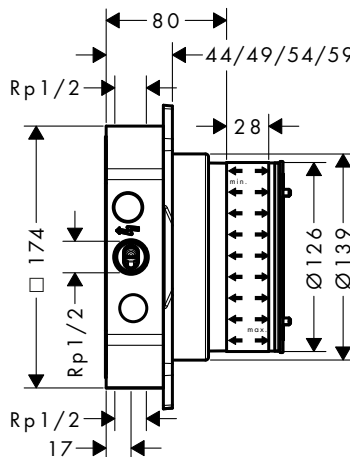

Inbouwlichaam voor

Kenmerken

- / geschikt voor alle nieuwe douche, bad en thermostaat afwerksets voor inbouwmontage (AXOR ShowerSelect ID)
- / in combinatie met adapterplaat (# 13588000) compatibel met andere inbouwdouche-, badkuip- en thermostaatafbouwdelen
- / materiaal: niet-ontzinkt messing, EPP-schuim, warmte- en geluidsisolerend
- / aansluitdraad Rp 1/2

- / geen extra onderhoudsopening noodzakelijk
- / rotatiesymmetrische montage
- / geluidsonkoppelde installatie
- / flexibele montagering voor verschillende montagesituaties
- / montagering verstelbaar in stappen van 5 mm
- / montagering geschikt voor voor- en achtermontage
- / inkorten niet nodig dankzij schuifhuls

- / steunhulp voor de waterpas
- / geïntegreerde waterpas voor correcte horizontale en verticale uitlijning
- / afdichtingsmof permanent vast
- / minimale montagediepte: 80 mm
- / maximale montagediepte: 108 mm