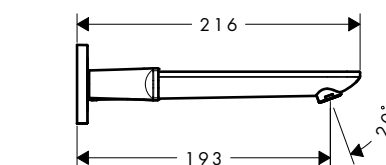

Cubic Cut

Duurzaamheid

Technologieën

Overzicht varianten

uitloop (mm)	structurelement	Afwerking	beschikbaar vanaf	Ref.	Euro
193	zonder structuur	Chroom	Q2/2024	49070000	469,20
		Brushed Bronze	Q2/2024	49070140	703,80
		Brushed Black Chrome	Q2/2024	49070340	703,80
		Matt Black	Q2/2024	49070670	656,90
		Brushed Nickel	Q2/2024	49070820	703,80
		Polished Gold Optic	Q2/2024	49070990	703,80
		AXOR FinishPlus	Q2/2024	49070XXX	703,80
		193	Cubic Cut	Chroom	Q2/2024
Brushed Bronze	Q2/2024			49071140	703,80
Brushed Black Chrome	Q2/2024			49071340	703,80
Matt Black	Q2/2024			49071670	656,90
Brushed Nickel	Q2/2024			49071820	703,80
Polished Gold Optic	Q2/2024			49071990	703,80
AXOR FinishPlus	Q2/2024			49071XXX	703,80