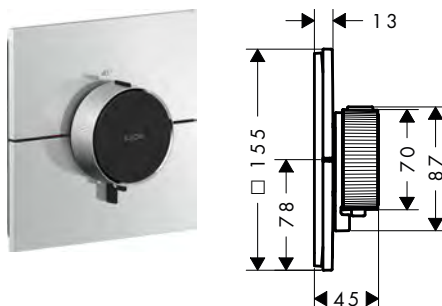

rechthoekig