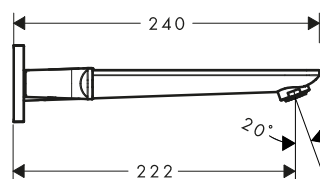

Overzicht varianten

uitloop (mm)	structurelement	Afwerking	beschikbaar vanaf	Ref.	Euro		
222	zonder structuur	Chroom	Q2/2024	49482000	673,20		
		Brushed Bronze	Q2/2024	49482140	1.009,80		
		Brushed Black Chrome	Q2/2024	49482340	1.009,80		
		Matt Black	Q2/2024	49482670	942,50		
		Brushed Nickel	Q2/2024	49482820	1.009,80		
		Polished Gold Optic	Q2/2024	49482990	1.009,80		
		AXOR FinishPlus	Q2/2024	49482XXX	1.009,80		
		222	Cubic Cut	Chroom	Q2/2024	49483000	673,20
Brushed Bronze	Q2/2024			49483140	1.009,80		
Brushed Black Chrome	Q2/2024			49483340	1.009,80		
Matt Black	Q2/2024			49483670	942,50		
Brushed Nickel	Q2/2024			49483820	1.009,80		
Polished Gold Optic	Q2/2024			49483990	1.009,80		

Benodigde onderdelen Ref. Euro

Inbouwlichaam voor 3-gatswastafelmengkraan voor wandinbouw Ref. 10303180 Euro 265,30

Opties Ref. Euro

Afdichtingsmof Ref. 96383000 Euro 37,60

Verlengstuk (paar) voor 3-gatsmengkranen voor wandinbouw Ref. 96259000 Euro 63,00