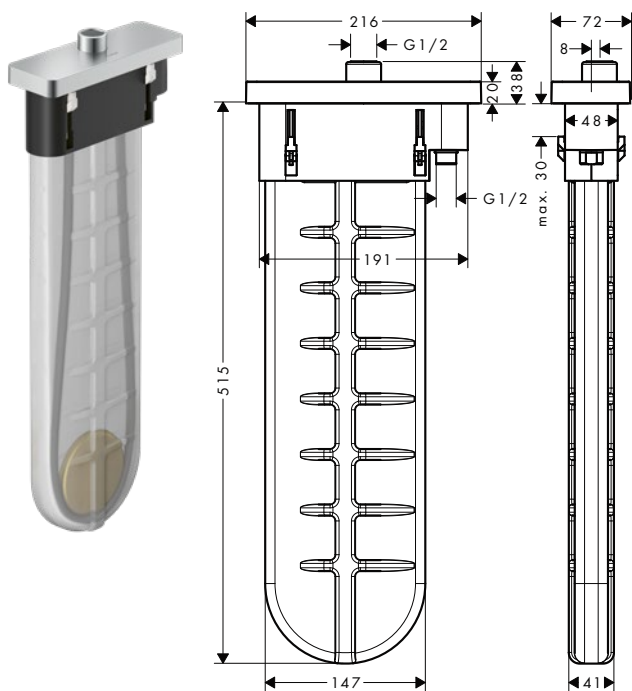

Afwerkingsset Softsquare

Kenmerken

- / bestaat uit: slangbox, doucheslang, rozet
- / geschikt voor badrand- of tegelrandmontage
- / 1 systeem
- / sBox voor stille, soepele en beschermde slanggeleiding
- / geen extra onderhoudsopening noodzakelijk
- / badrandbreedte minimaal 80 mm
- / bevestigingsklemmen: 0 - 30 mm
- / maximale uittrekbare lengte van handdouche 1,45 m
- / uitneembaar voor service op elk moment
- / beschermd tegen terugstroming, overeenkomstig DIN EN 1717
- / maximale doorstroomhoeveelheid bij 3 bar: 9,5 l/min