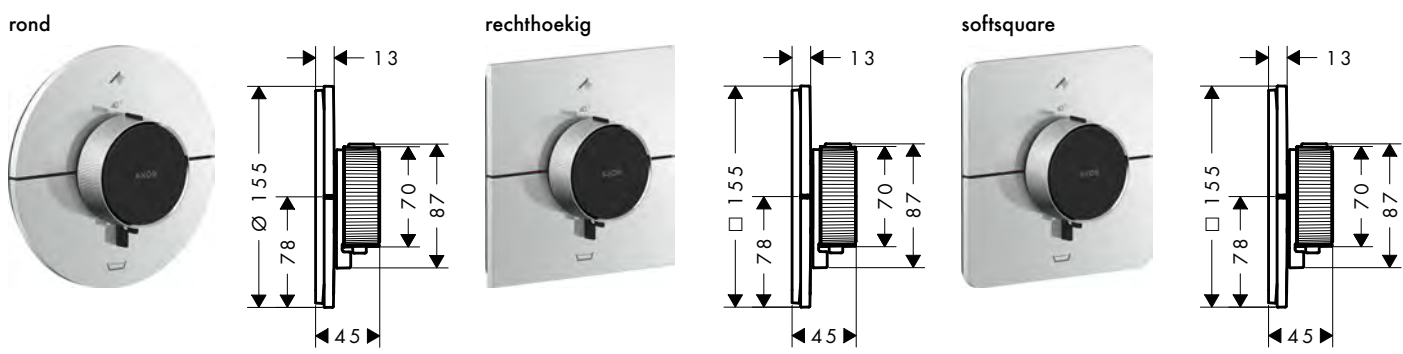

**Duurzaamheid**

**Technologieën**

**Overzicht varianten**

vorm	Afwerking	beschikbaar vanaf	Ref.	Euro	
rond	Chroom	Q2/2024	36751000	972,10	
	Brushed Bronze	Q2/2024	36751140	1.458,10	
	Brushed Black Chrome	Q2/2024	36751340	1.458,10	
	Matt Black	Q2/2024	36751670	1.360,90	
	Matt White	Q2/2024	36751700	1.360,90	
	Brushed Nickel	Q2/2024	36751820	1.458,10	
	Polished Gold Optic	Q2/2024	36751990	1.458,10	
	AXOR FinishPlus	Q2/2024	36751XXX	1.458,20	
	rechthoekig	Chroom	Q2/2024	36753000	972,10
		Brushed Bronze	Q2/2024	36753140	1.458,10
Brushed Black Chrome		Q2/2024	36753340	1.458,10	
Matt Black		Q2/2024	36753670	1.360,90	
Brushed Nickel		Q2/2024	36753820	1.458,10	
Polished Gold Optic		Q2/2024	36753990	1.458,10	
AXOR FinishPlus		Q2/2024	36753XXX	1.458,20	
softsquare		Chroom	Q2/2024	36755000	972,10
		Brushed Bronze	Q2/2024	36755140	1.458,10
		Brushed Black Chrome	Q2/2024	36755340	1.458,10
	Matt Black	Q2/2024	36755670	1.360,90	
	Brushed Nickel	Q2/2024	36755820	1.458,10	
	Polished Gold Optic	Q2/2024	36755990	1.458,10	
	AXOR FinishPlus	Q2/2024	36755XXX	1.458,20	