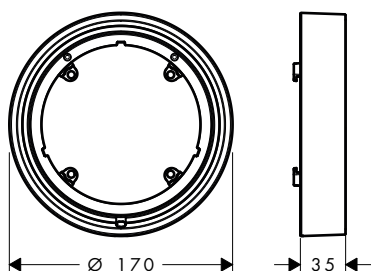

Verlengelement 22 mm

Kenmerken van alle varianten

/ voor montage tussen tegels en afwerkset
/ is nodig als het inbouwlichaam te diep is
ingebouwd

/ voor grotere tegeldekking
/ geschikt voor AXOR ShowerSelect ID
/ afmeting: 170 x 170 mm

/ uitschuiflengte: 22 mm

rond