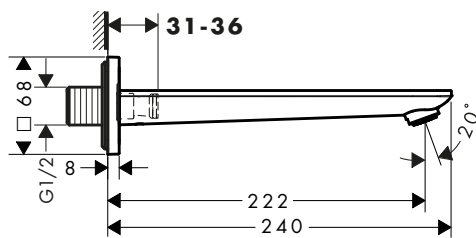

Baduitloop

Kenmerken

- / voorsprong: 222 mm
- / maximale doorstroomhoeveelheid bij 3 bar: 22 l/min
- / straalsoort: normale straal