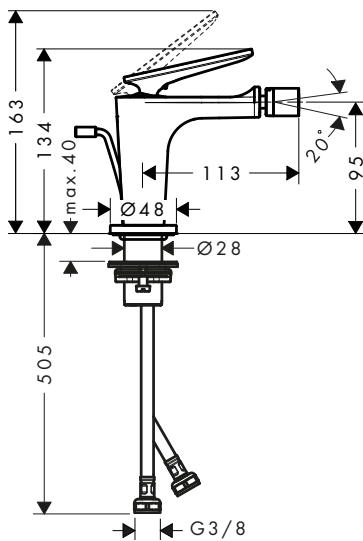

Eéngreepsbidetmengkranen

Kenmerken van alle varianten

/ bestaat uit: ééngreepsbidetmengkraan, afvoergarnituur
/ voorsprong: 113 mm
/ uitloophoogte: 95 mm

/ met vaste uitloop
/ kogelgewricht-perlator
/ straalsoort: laminaar straal

/ maximale doorstroomhoeveelheid bij 3 bar: 7,5 l/min
/ keramische cartouche
/ lediging G 1¼ met trekstang

Cubic Cut

Overzicht varianten

structuurelement	Afwerking	beschikbaar vanaf	Ref.	Euro	
zonder structuur	Chroom	Q2/2024	49210000	367,20	
	Brushed Bronze	Q2/2024	49210140	550,80	
	Brushed Black Chrome	Q2/2024	49210340	550,80	
	Matt Black	Q2/2024	49210670	514,10	
	Brushed Nickel	Q2/2024	49210820	550,80	
	Polished Gold Optic	Q2/2024	49210990	550,80	
	AXOR FinishPlus	Q2/2024	49210XXX	550,80	
	Cubic Cut	Chroom	Q2/2024	49211000	367,20
Brushed Bronze		Q2/2024	49211140	550,80	
Brushed Black Chrome		Q2/2024	49211340	550,80	
Matt Black		Q2/2024	49211670	514,10	
Brushed Nickel		Q2/2024	49211820	550,80	
Polished Gold Optic		Q2/2024	49211990	550,80	
AXOR FinishPlus		Q2/2024	49211XXX	550,80	

*Voor meer informatie verwijzen wij u naar de lijst AXOR FinishPlus aan het begin van dit tarief.