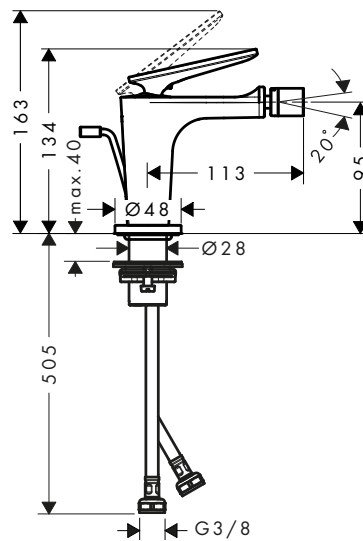

Eéngreepsbidetmengkranen

Kenmerken van alle varianten

/ bestaat uit: ééngreepsbidetmengkraan, afvoergarnituur
/ voorsprong: 113 mm
/ uitloophoogte: 95 mm

/ met vaste uitloop
/ kogelgewricht-perlator
/ straalsoort: laminaar straal

/ maximale doorstroomhoeveelheid bij 3 bar: 7,5 l/min
/ keramische cartouche
/ lediging G 1¼ met trekstang

Cubic Cut

Overzicht varianten

structuurelement	Afwerking	beschikbaar vanaf	Ref.	Euro	
zonder structuur	Chroom	Q2/2024	49210000	367,20	
	Brushed Bronze	Q2/2024	49210140	550,80	
	Brushed Black Chrome	Q2/2024	49210340	550,80	
	Matt Black	Q2/2024	49210670	514,10	
	Brushed Nickel	Q2/2024	49210820	550,80	
	Polished Gold Optic	Q2/2024	49210990	550,80	
	AXOR FinishPlus	Q2/2024	49210XXX	550,80	
	Cubic Cut	Chroom	Q2/2024	49211000	367,20
Brushed Bronze		Q2/2024	49211140	550,80	
Brushed Black Chrome		Q2/2024	49211340	550,80	
Matt Black		Q2/2024	49211670	514,10	
Brushed Nickel		Q2/2024	49211820	550,80	
Polished Gold Optic		Q2/2024	49211990	550,80	
AXOR FinishPlus		Q2/2024	49211XXX	550,80	

*Voor meer informatie verwijzen wij u naar de lijst AXOR FinishPlus aan het begin van dit tarief.