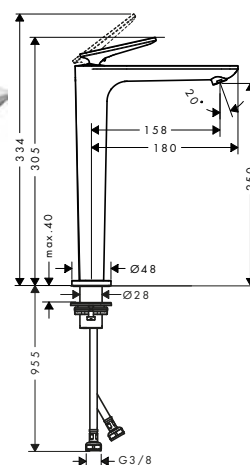

90

125 Cubic Cut

250

Duurzaamheid

Technologieën

Overzicht varianten

ComfortZone	uitloop (mm)	uitloophoogte (mm)	lediging	voor wastafels	structuurelement	Afwerking	beschikbaar vanaf	Ref.	Euro
90	128	90	trekstang	-	zonder structuur	Chroom	Q2/2024	49010000	351,90
						Brushed Bronze	Q2/2024	49010140	527,90
						Brushed Black Chrome	Q2/2024	49010340	527,90
						Matt Black	Q2/2024	49010670	492,70
						Brushed Nickel	Q2/2024	49010820	527,90
						Polished Gold Optic	Q2/2024	49010990	527,90
						AXOR FinishPlus	Q2/2024	49010XXX	527,90
90	128	90	trekstang	-	Cubic Cut	Chroom	Q2/2024	49011000	351,90
						Brushed Bronze	Q2/2024	49011140	527,90
						Brushed Black Chrome	Q2/2024	49011340	527,90
						Matt Black	Q2/2024	49011670	492,70
						Brushed Nickel	Q2/2024	49011820	527,90
						Polished Gold Optic	Q2/2024	49011990	527,90
						AXOR FinishPlus	Q2/2024	49011XXX	527,90
90	128	90	niet afsluitbaar	-	zonder structuur	Chroom	Q2/2024	49020000	351,90
						Brushed Bronze	Q2/2024	49020140	527,90
						Brushed Black Chrome	Q2/2024	49020340	527,90
						Matt Black	Q2/2024	49020670	492,70
						Brushed Nickel	Q2/2024	49020820	527,90
						Polished Gold Optic	Q2/2024	49020990	527,90
						AXOR FinishPlus	Q2/2024	49020XXX	527,90
90	128	90	niet afsluitbaar	-	Cubic Cut	Chroom	Q2/2024	49021000	351,90
						Brushed Bronze	Q2/2024	49021140	527,90
						Brushed Black Chrome	Q2/2024	49021340	527,90
						Matt Black	Q2/2024	49021670	492,70
						Brushed Nickel	Q2/2024	49021820	527,90
						Polished Gold Optic	Q2/2024	49021990	527,90
						AXOR FinishPlus	Q2/2024	49021XXX	527,90