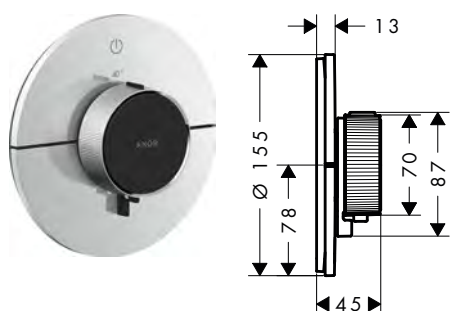

rond

rechthoekig

softsquare

Duurzaamheid

Technologieën

Overzicht varianten

	vorm	Afwerking	beschikbaar vanaf	Ref.	Euro		
	rond	Chroom	Q2/2024	36756000	791,50		
		Brushed Bronze	Q2/2024	36756140	1.187,30		
		Brushed Black Chrome	Q2/2024	36756340	1.187,30		
		Matt Black	Q2/2024	36756670	1.108,10		
		Matt White	Q2/2024	36756700	1.108,10		
		Brushed Nickel	Q2/2024	36756820	1.187,30		
		Polished Gold Optic	Q2/2024	36756990	1.187,30		
		AXOR FinishPlus	Q2/2024	36756XXX	1.187,30		
			rechthoekig	Chroom	Q2/2024	36757000	791,50
Brushed Bronze	Q2/2024			36757140	1.187,30		
Brushed Black Chrome	Q2/2024			36757340	1.187,30		
Matt Black	Q2/2024			36757670	1.108,10		
Brushed Nickel	Q2/2024			36757820	1.187,30		
Polished Gold Optic	Q2/2024			36757990	1.187,30		
AXOR FinishPlus	Q2/2024			36757XXX	1.187,30		
	softsquare			Chroom	Q2/2024	36758000	791,50
				Brushed Bronze	Q2/2024	36758140	1.187,30
		Brushed Black Chrome	Q2/2024	36758340	1.187,30		
		Matt Black	Q2/2024	36758670	1.108,10		
		Brushed Nickel	Q2/2024	36758820	1.187,30		
		Polished Gold Optic	Q2/2024	36758990	1.187,30		
		AXOR FinishPlus	Q2/2024	36758XXX	1.187,30		