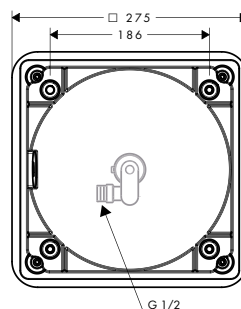

Hoofddouches 1jet met plafondaansluiting

Overzicht varianten

Schouder douche grootte	aantal stralen	straalsoorten	max. debiet bij 3 bar (l/ min)	min. druk (bar)	Afwerking	beschikbaar vanaf	Ref.	Euro
270/270	1	PowderRain	6,5	1,5	Chroom	Q2/2024	28793000	530,40
					Brushed Bronze	Q2/2024	28793140	795,60
					Brushed Black Chrome	Q2/2024	28793340	795,60
					Matt Black	Q2/2024	28793670	742,60
					Brushed Nickel	Q2/2024	28793820	795,60
					Polished Gold Optic	Q2/2024	28793990	795,60
					AXOR FinishPlus	Q2/2024	28793XXX	795,60
270/270	1	PowderRain	11	1	Chroom	Q2/2024	28792000	530,40
					Brushed Bronze	Q2/2024	28792140	795,60
					Brushed Black Chrome	Q2/2024	28792340	795,60
					Matt Black	Q2/2024	28792670	742,60
					Brushed Nickel	Q2/2024	28792820	795,60
					Polished Gold Optic	Q2/2024	28792990	795,60
					AXOR FinishPlus	Q2/2024	28792XXX	795,60

Hoofddouches 1jet plafond

Kenmerken van alle varianten

/ douchekopformaat: 270 x 270 mm
/ straalsoort: Rain
/ materiaal straalplaat: metaal

/ plafonddouche afneembaar voor reiniging
/ montage: plafond
/ aansluiting: inbouwlichaam

/ geschikt voor doorstromers

Duurzaamheid

Technologieën

Straalsoorten

Overzicht varianten

Schouder douche grootte	aantal stralen	straalsoorten	max. debiet bij 3 bar (l/ min)	min. druk (bar)	Afwerking	beschikbaar vanaf	Ref.	Euro
270/270	1	Rain	6,8	1,2	Chroom	Q2/2024	28795000	459,00
					Brushed Bronze	Q2/2024	28795140	688,50
					Brushed Black Chrome	Q2/2024	28795340	688,50
					Matt Black	Q2/2024	28795670	642,60
					Brushed Nickel	Q2/2024	28795820	688,50
					Polished Gold Optic	Q2/2024	28795990	688,50
					AXOR FinishPlus	Q2/2024	28795XXX	688,50
270/270	1	Rain	11,3	1	Chroom	Q2/2024	28794000	459,00
					Brushed Bronze	Q2/2024	28794140	688,50
					Brushed Black Chrome	Q2/2024	28794340	688,50
					Matt Black	Q2/2024	28794670	642,60
					Brushed Nickel	Q2/2024	28794820	688,50
					Polished Gold Optic	Q2/2024	28794990	688,50
					AXOR FinishPlus	Q2/2024	28794XXX	688,50

Benodigde onderdelen

Inbouwlichaam voor hoofddouche plafondmodel

Ref. Euro
26039180 112,20