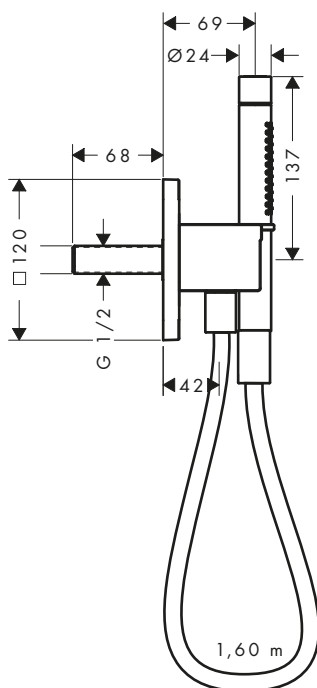

beschikbaar vanaf	Ref.	Euro
Q2/2024	26039180	112,20

Fixfit Porter 120/120 Softsquare met staafhanddouche 2jet en textieldoucheslang

Kenmerken

- / bestaat uit: porter-eenheid, staafhanddouche, douchehouder, doucheslang
- / douchekopformaat: 68 x 24 mm
- / geïntegreerde houder
- / straalsoort: Rain, Mono
- / maximale doorstroomhoeveelheid bij 3 bar: 16,2 l/min.
- / voor doucheslangen met conische of cilindrische moer aan beide zijden
- / met terugslagklep
- / wandmontage: schroefbevestiging
- / afspoelbare zeefafdichting