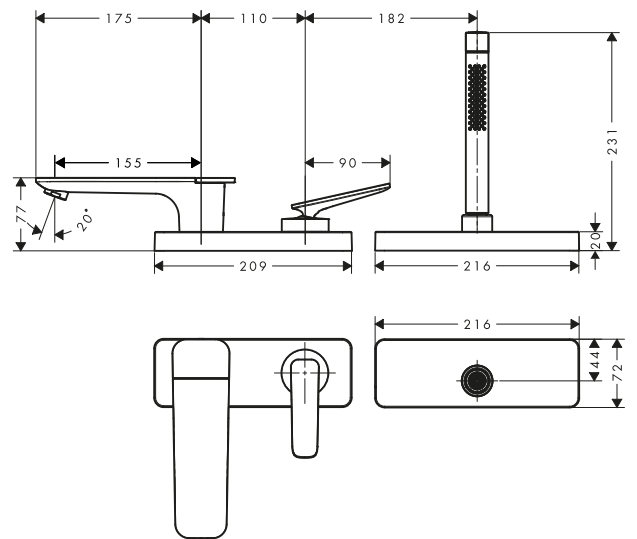

Technologieën

Straalsoorten

Overzicht varianten

uitloop (mm)	structurelement	Afwerking	beschikbaar vanaf	Ref.	Euro
155	zonder structuur	Chrom	Q2/2024	49430000	1.377,00
		Brushed Bronze	Q2/2024	49430140	2.065,50
		Brushed Black Chrome	Q2/2024	49430340	2.065,50
		Matt Black	Q2/2024	49430670	1.927,80
		Brushed Nickel	Q2/2024	49430820	2.065,50
		Polished Gold Optic	Q2/2024	49430990	2.065,50
		AXOR FinishPlus	Q2/2024	49430XXX	2.065,50
		155	Cubic Cut	Chrom	Q2/2024
Brushed Bronze	Q2/2024			49431140	2.065,50
Brushed Black Chrome	Q2/2024			49431340	2.065,50
Matt Black	Q2/2024			49431670	1.927,80
Brushed Nickel	Q2/2024			49431820	2.065,50
Polished Gold Optic	Q2/2024			49431990	2.065,50
AXOR FinishPlus	Q2/2024			49431XXX	2.065,50