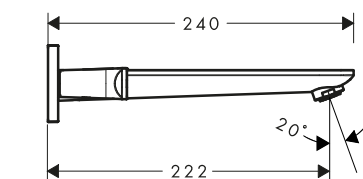

Overzicht varianten

uitloop (mm)	structurelement	Afwerking	beschikbaar vanaf	Ref.	Euro		
222	zonder structuur	Chroom	Q2/2024	49482000	673,20		
		Brushed Bronze	Q2/2024	49482140	1.009,80		
		Brushed Black Chrome	Q2/2024	49482340	1.009,80		
		Matt Black	Q2/2024	49482670	942,50		
		Brushed Nickel	Q2/2024	49482820	1.009,80		
		Polished Gold Optic	Q2/2024	49482990	1.009,80		
		AXOR FinishPlus	Q2/2024	49482XXX	1.009,80		
		222	Cubic Cut	Chroom	Q2/2024	49483000	673,20
Brushed Bronze	Q2/2024			49483140	1.009,80		
Brushed Black Chrome	Q2/2024			49483340	1.009,80		
Matt Black	Q2/2024			49483670	942,50		
Brushed Nickel	Q2/2024			49483820	1.009,80		
Polished Gold Optic	Q2/2024			49483990	1.009,80		

Benodigde onderdelen Ref. Euro

Inbouwlichaam voor 3-gatswastafelmengkraan voor wandinbouw Ref. 10303180 Euro 265,30

Opties Ref. Euro

Afdichtingsmof Ref. 96383000 Euro 37,60

Verlengstuk (paar) voor 3-gatsmengkranen voor wandinbouw Ref. 96259000 Euro 63,00