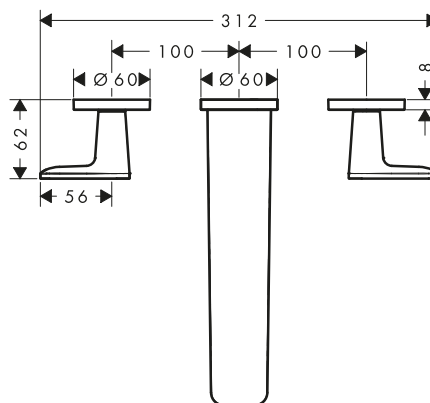

Overzicht varianten

uitloop (mm)	structurelement	Afwerking	beschikbaar vanaf	Ref.	Euro		
222	zonder structuur	Chroom	Q2/2024	49482000	673,20		
		Brushed Bronze	Q2/2024	49482140	1.009,80		
		Brushed Black Chrome	Q2/2024	49482340	1.009,80		
		Matt Black	Q2/2024	49482670	942,50		
		Brushed Nickel	Q2/2024	49482820	1.009,80		
		Polished Gold Optic	Q2/2024	49482990	1.009,80		
		AXOR FinishPlus	Q2/2024	49482XXX	1.009,80		
		222	Cubic Cut	Chroom	Q2/2024	49483000	673,20
Brushed Bronze	Q2/2024			49483140	1.009,80		
Brushed Black Chrome	Q2/2024			49483340	1.009,80		
Matt Black	Q2/2024			49483670	942,50		
Brushed Nickel	Q2/2024			49483820	1.009,80		
Polished Gold Optic	Q2/2024			49483990	1.009,80		

Benodigde onderdelen Ref. Euro

Inbouwlichaam voor 3-gatswastafelmengkraan voor wandinbouw Ref. 10303180 Euro 265,30

Opties Ref. Euro

Afdichtingsmof Ref. 96383000 Euro 37,60

Verlengstuk (paar) voor 3-gatsmengkranen voor wandinbouw Ref. 96259000 Euro 63,00